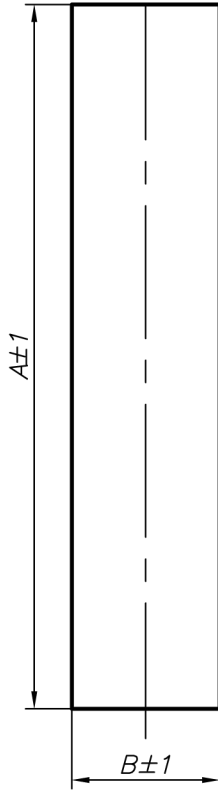

ГР-07.13-201

Первич. примен.

Справ. N°

Типоразмер	A	B
40.195	1944	393
40.200	1994	393
40.210	2094	393
40.220	2194	393

Подпись и дата

Инв. N° дубл.

Взам. инв. N°

Подпись и дата

Инв. N° подл.

1. \*Толщина панели с отделкой

ГР-07.13-201

Внутренняя панель створки

Лит.	Масса	Масштаб
и		1:20
Лист		Листов 1