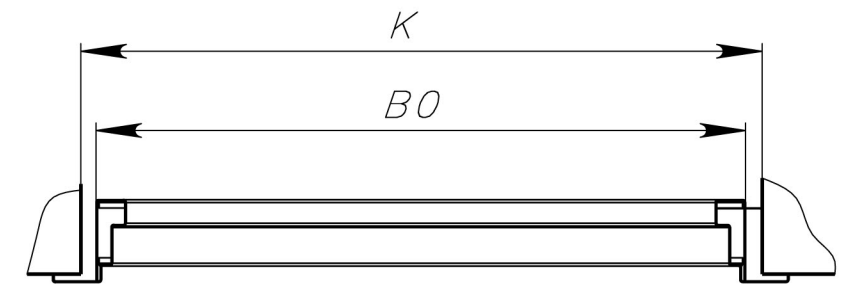

Первично примен.					
Спраб. №					
Взам. инв. №					
Инв. № подл.					
Подпись и дата					
Подпись и дата дубл.					

ВОХ.01.14.002СБ

B-B (1 : 10)

Наименование	L0	H	B0	K
Проем 80.195	2006,5	2021,5	859	900
Проем 90.195	2006,5	2021,5	959	1000
Проем 80.200	2056,5	2071,5	859	900
Проем 85.200	2056,5	2071,5	909	950
Проем 90.200	2056,5	2071,5	959	1000
Проем 90.210	2156,5	2171,5	959	1000
Проем 90.220	2256,5	2271,5	959	1000

A-A (1 : 10)

ВОХ.01.14.002СБ

Изм.	Лист	№ докум.	Подпись	Дата	Размеры проема для установки двери Leganza Vox со варным коробом	Лит	Масса	Масштаб
Разраб.						И	--	1:10
Проверил						Лист	Листов 1	
Нач. КБ								
Н. контр.								
Утв.								