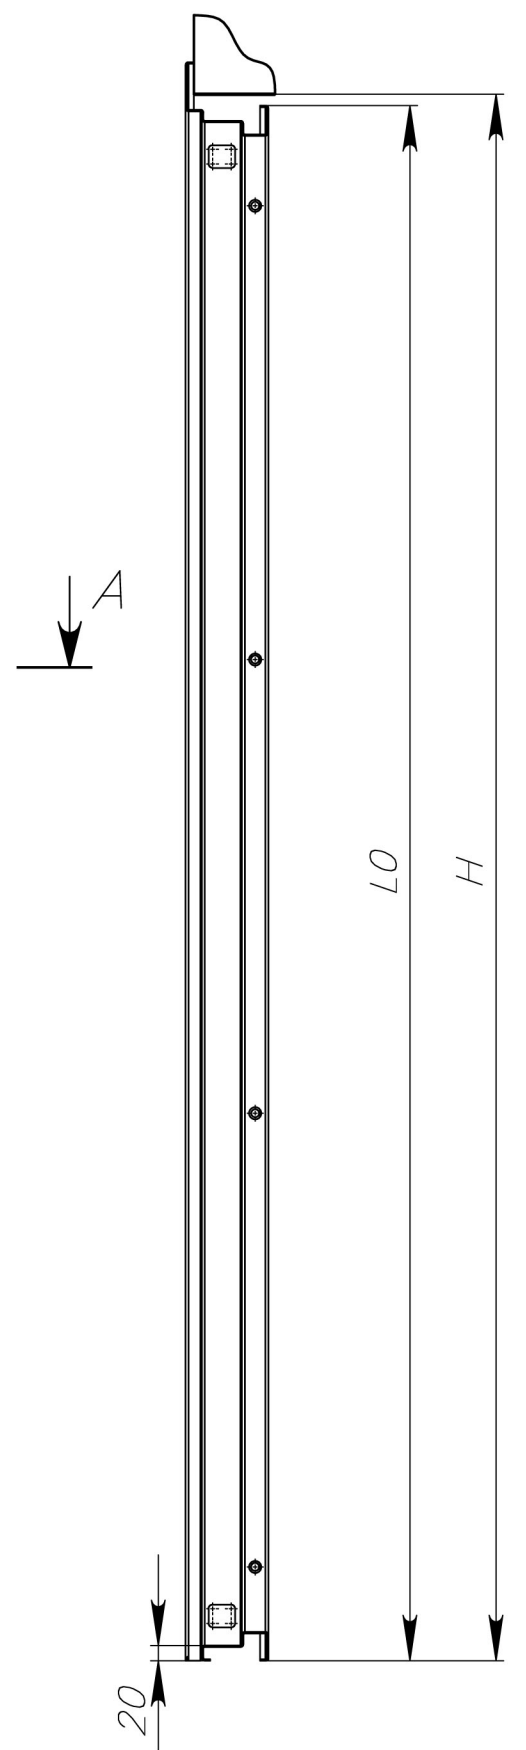

Первично примен.					
Спраб. №					
Взам. инв. №					
Инв. № подл.					
Подпись и дата					
Подпись и дата дубл.					

ВОХ.01.14.002СБ

B-B (1 : 10)

Наименование	L0	H	B0	K
Проем 80.195	2006,5	2021,5	859	900
Проем 90.195	2006,5	2021,5	959	1000
Проем 80.200	2056,5	2071,5	859	900
Проем 85.200	2056,5	2071,5	909	950
Проем 90.200	2056,5	2071,5	959	1000
Проем 90.210	2156,5	2171,5	959	1000
Проем 90.220	2256,5	2271,5	959	1000

A-A (1 : 10)

ВОХ.01.14.002СБ

Изм.	Лист	№ докум.	Подпись	Дата	Размеры проема для установки двери Leganza Vox со варным коробом	Лит	Масса	Масштаб
Разраб.						И	--	1:10
Проверил						Лист	Листов 1	
Нач. КБ								
Н. контр.								
Утв.								