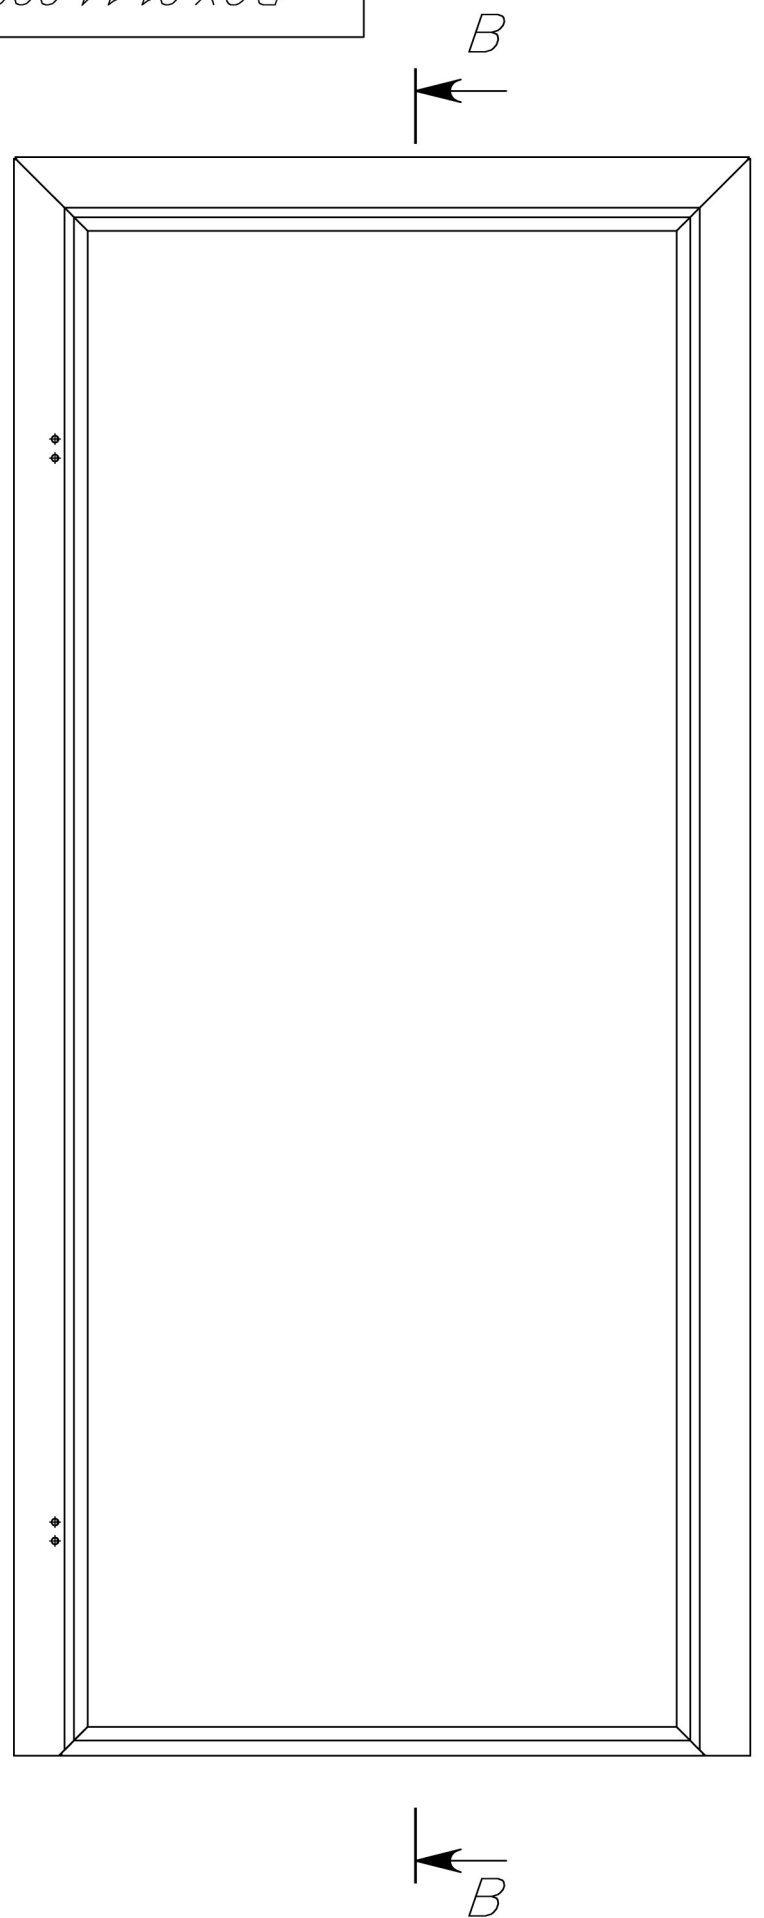

Первично примен.					
Спраб. №					
Взам. инв. №					
Инв. № подл.					
Подпись и дата					
Подпись и дата дубл.					

ВОХ.01.14.002СБ

B-B (1 : 10)

Наименование	L0	H	B0	K
Проем 80.195	2006,5	2021,5	859	900
Проем 90.195	2006,5	2021,5	959	1000
Проем 80.200	2056,5	2071,5	859	900
Проем 85.200	2056,5	2071,5	909	950
Проем 90.200	2056,5	2071,5	959	1000
Проем 90.210	2156,5	2171,5	959	1000
Проем 90.220	2256,5	2271,5	959	1000

A-A (1 : 10)

ВОХ.01.14.002СБ

Изм.	Лист	№ докум.	Подпись	Дата	Размеры проема для установки двери Leganza Vox со варным коробом	Лит	Масса	Масштаб
Разраб.						И	--	1:10
Проверил						Лист	Листов 1	
Нач. КБ								
Н. контр.								
Утв.								