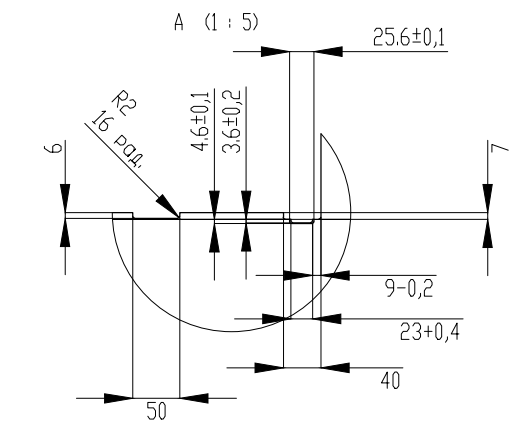

Типоразмер	A	B
80×195	1943	793
85×195	1943	843
90×195	1943	893
80×200	1993	793
85×200	1993	843
90×200	1993	893
90×210	2093	893
90×220	2193	893

H14, h14, ±IT14/2

Декоративная панель SMART 3.1							
Изм.	Лист	№ докум.	Подпись	Дата			
Разраб.		Шалунов					
Проверил							
Нач. КБ							
Н.контр.							
Утв.							
Декоративная панель SMART 3.1				Лит	Масса	Масштаб	
				Лист	Листов 1		