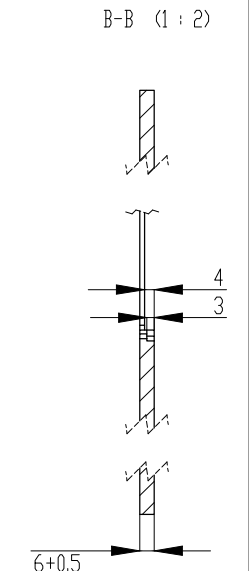

Типоразмер	A	B
80×195	1943	793
85×195	1943	843
90×195	1943	893
80×200	1993	793
85×200	1993	843
90×200	1993	893
90×210	2093	893
90×220	2193	893

H14, h14, ±IT14/2

Декоративная панель SMART 3.1							
Изм.	Лист	№ докум.	Подпись	Дата			
Разраб.		Шалунов					
Проверил							
Нач. КБ							
Н.контр.							
Утв.							
Декоративная панель SMART 3.1				Лит	Масса	Масштаб	
				Лист	Листов 1		